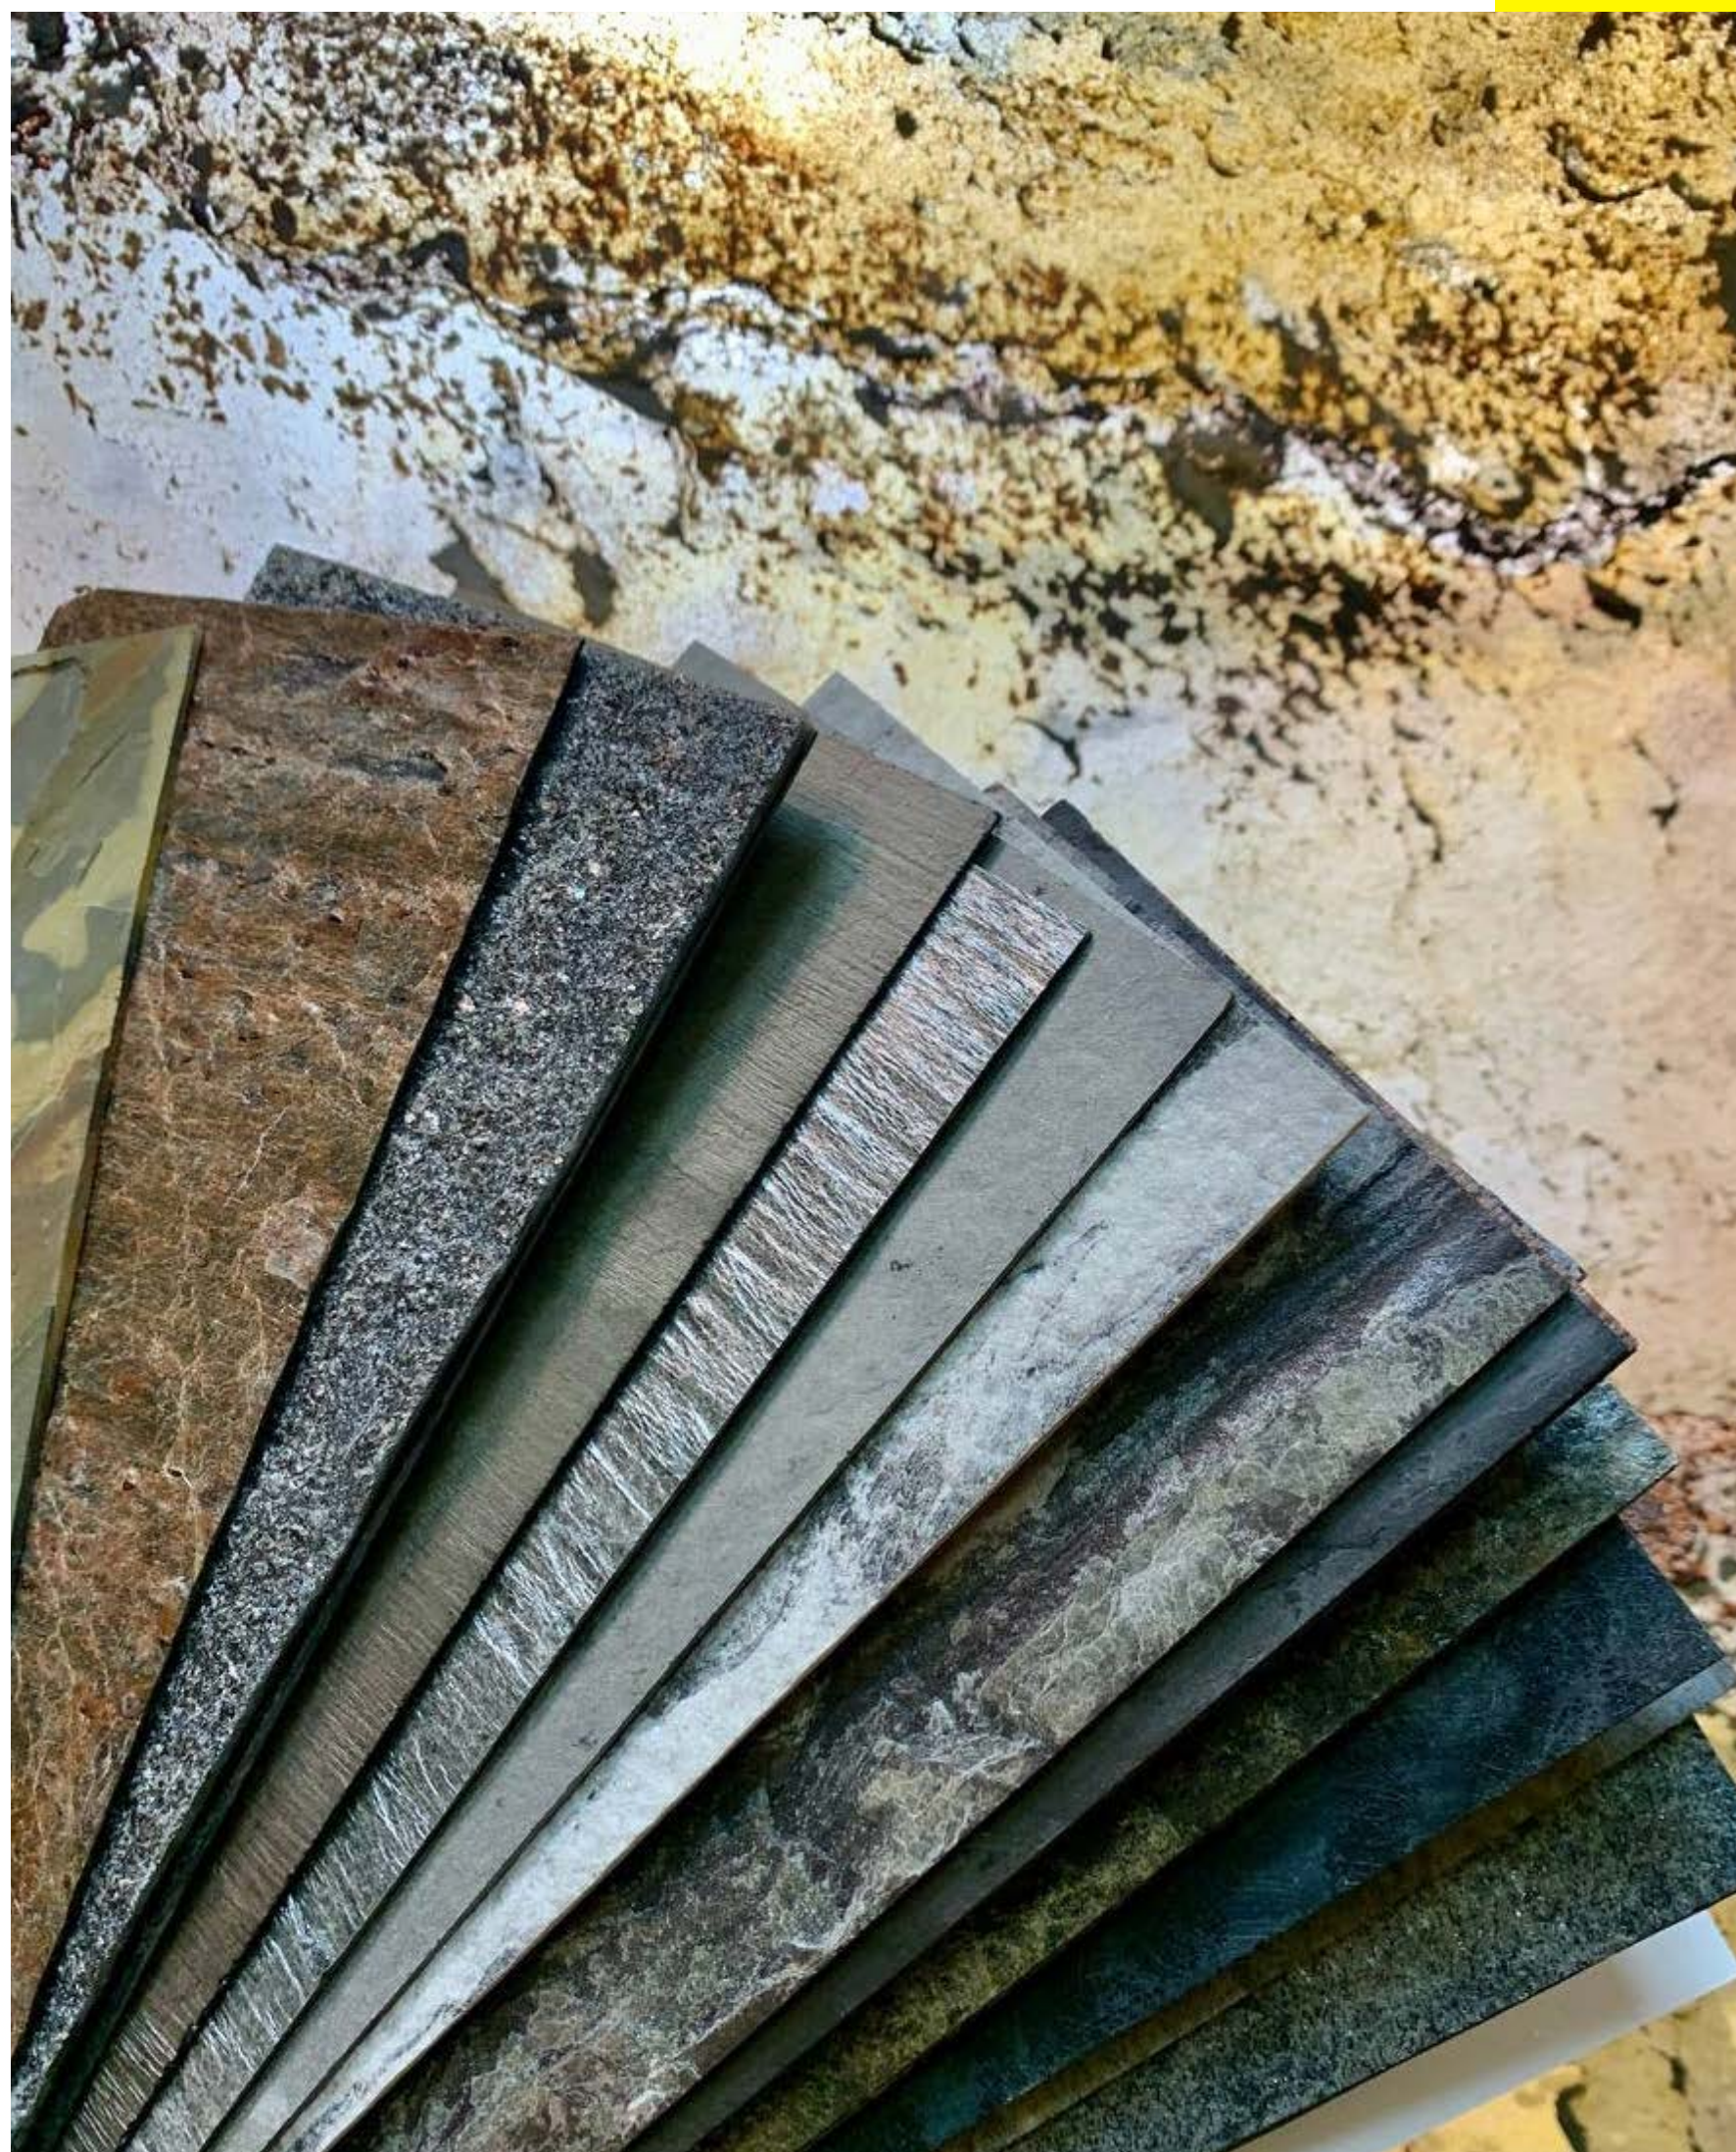

Услуги

- Подберем материал под ваш интерьер
- Предоставим необходимые образцы
- Осуществим монтаж
- Проконсультируем на любом этапе работы с материалом
- Доставим материал в любую точку РФ